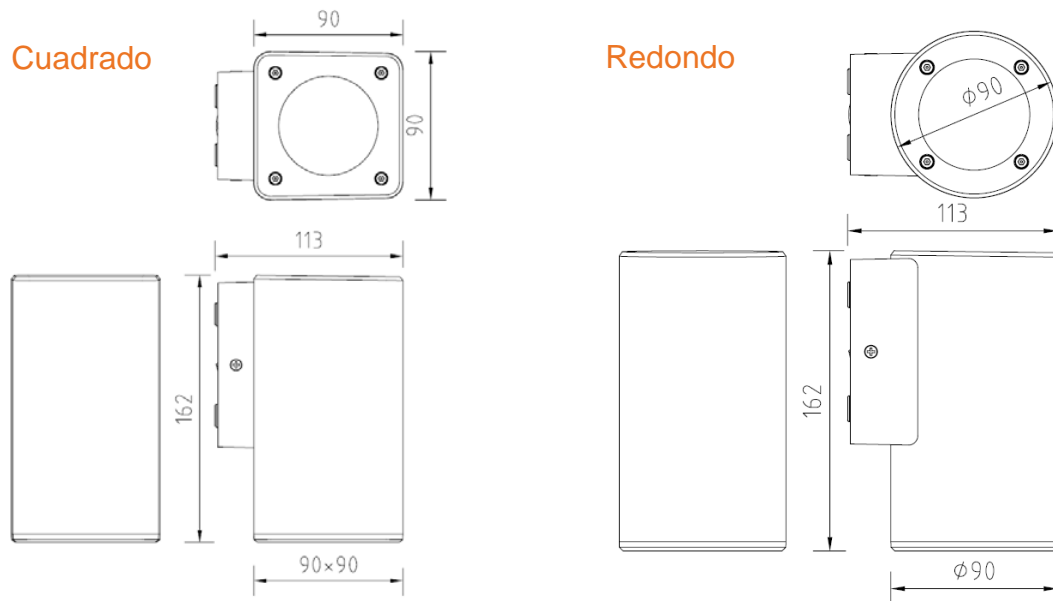

Jardines

Sala

Pasillos

Recámara

Oficinas

Características del Producto

Potencia Max.	1 x 11W
Rango de Tensión	100 – 240 V~
IP	IP54
Garantía	3 años
Mínima y Máxima Temperatura de Utilización	-10°~ +40°
Mínima y Máxima Temperatura de Almacenaje	-20°~ +70°

Dimensiones

Datos del Producto

SAP	Descripción	Pieza Caja	Peso (g)	EAN 10	Dimensiones EAN10 (mm)	Peso EAN 10 (g)	EAN 40	Dimensiones EAN40 (mm)	Peso EAN 40 (g)
7014806	LEDVANCE APLIQUE SINGLE BLACK	16	370.8	4058075140844	18X12X11.5	426.75	4058075140851	42x25.5x36	6828
7014808	LEDVANCE APLIQUE SINGLE CYLINDER BLACK	16	412.6	4058075140783	18X12X11.5	467.35	4058075140790	42x25.5x36	7477.6