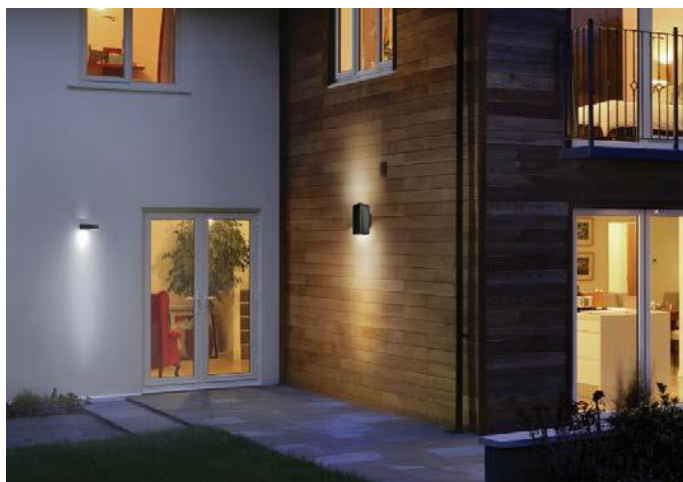

LEDVANCE

LEDVANCE® APLIQUE SINGLE HOUSING BLACK

IP54

GARANTÍA
3 años

Beneficios

- ✓ Luminaria para PAR16
- ✓ Compatible únicamente con tecnología LED
- ✓ Fácil mantenimiento

Aplicaciones

Ambientes
Residenciales