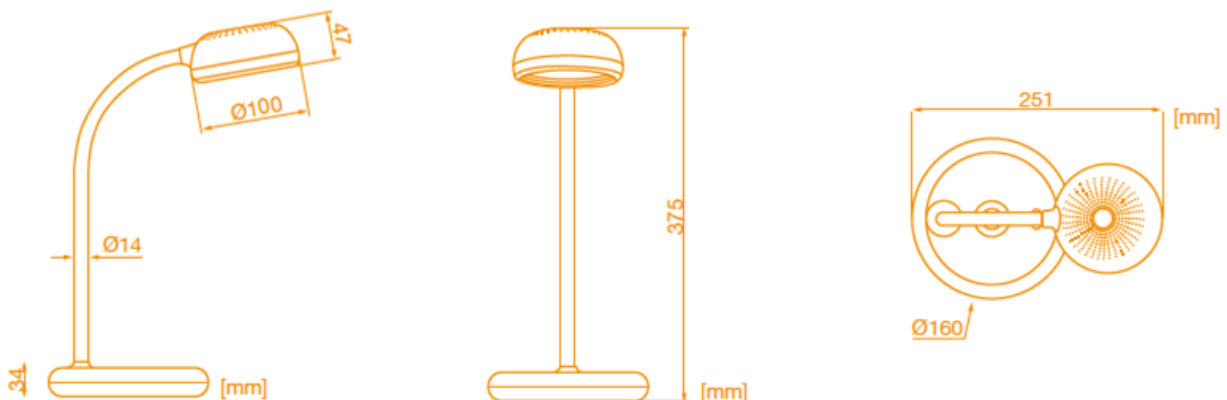

Potencia nominal	5W
Equivalencia	Halopin 40W
Tensión nominal	100-240V
Flujo luminoso	330lm
Eficiencia en lm/W	66lm/W
Temperatura de color	4000K
Indice de Reproducción de color (IRC)	>80
Factor de Potencia	0.5
Angulo de Apertura	42°
Vida útil	30.000h
Dimerizable	Si - "3 Touch DIM"
Grado de Protección	IP20
Temperatura mínima y máxima de funcionamiento	-10~... + 40°C
Temperatura mínima y máxima de almacenamiento	-20~... + 70°C
Garantía	3 años

Diseño técnico

Datos Logísticos

Código SAP	Descripción	EAN 10	EAN 40	Peso Neto producto (g)	
7014410	LEDVANCE DESK LED 5W/840 BIV	4058075066755	4058075066762	950	
Código SAP	Dimensiones EAN10 (mm)	Peso EAN 10(g)	Dimensiones EAN40 (mm)	Peso EAN 40 (g)	Cantidad por caja
7014410	170x170x320	1175	530x360x340	7800	6