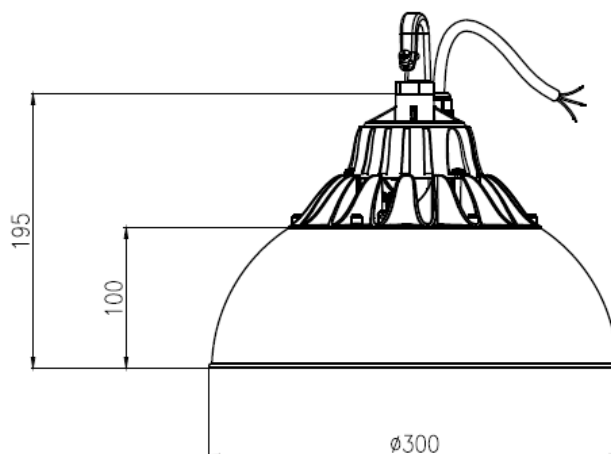

Industria

Aeropuerto

Aprende a instalar las Luminarias
LEDVANCE. ¡Es muy fácil!

Ficha técnica de producto

Potencia nominal	80W
Equivalencia	80W Vap.Sódio 100W
Tensión nominal	100-277V
Flujo luminoso	80W: 8000lm
Eficiencia en lm/W	100lm/W
Temperatura de color	6500K
Índice de Reproducción de color (IRC)	>80
Fator de Potencia	0.9
Ângulo de Apertura	90°
Vida útil	30.000h
Dimerizable	No
Grado de Protección	IP44
Temperatura mínima y máxima de trabajo	-20~... + 40°C
Temperatura mínima y máxima de almacenamiento	-40~... + 70°C
Garantía	3 años
THD	<20%

Diseño técnico

80W

Datos logísticos

Código SAP	Descrição	EAN 10	EAN 40	Peso líquido do produto (g)
7014525	LEDVANCE HIGHBAY 80W/865 90° IP44 100-277V		4058075072831	1200

Código SAP	Dimensional EAN10 (mm)	Peso EAN 10(g)	Dimensional EAN40 (mm)	Peso EAN 40 (g)	Quantidade por caixa
7014525			327x327x327	1300	1

Diagrama Fotométrico

80W

Curva Iluminancia

Note: The Curves indicate the illuminated area and the average illumination when the luminaire is at different distance.