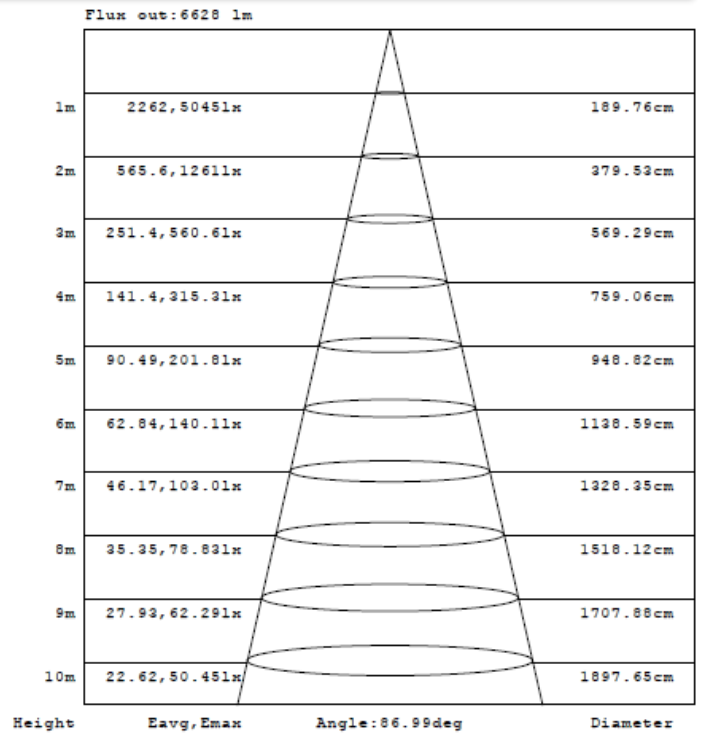

Industria

Aeropuerto

Aprende a instalar las Luminarias
LEDVANCE. ¡Es muy fácil!

Ficha técnica de producto

Potencia nominal	80W
Equivalencia	80W Vap.Sódio 100W
Tensión nominal	100-277V
Flujo luminoso	80W: 8000lm
Eficiencia en lm/W	100lm/W
Temperatura de color	6500K
Índice de Reproducción de color (IRC)	>80
Fator de Potencia	0.9
Ângulo de Apertura	90°
Vida útil	30.000h
Dimerizable	No
Grado de Protección	IP44
Temperatura mínima y máxima de trabajo	-20~... + 40°C
Temperatura mínima y máxima de almacenamiento	-40~... + 70°C
Garantía	3 años
THD	<20%

Diseño técnico

80W

Datos logísticos

Código SAP	Descrição	EAN 10	EAN 40	Peso líquido do produto (g)
7014525	LEDVANCE HIGHBAY 80W/865 90° IP44 100-277V		4058075072831	1200

Código SAP	Dimensional EAN10 (mm)	Peso EAN 10(g)	Dimensional EAN40 (mm)	Peso EAN 40 (g)	Quantidade por caixa
7014525			327x327x327	1300	1

Diagrama Fotométrico

80W

Curva Iluminancia

Note: The Curves indicate the illuminated area and the average illumination when the luminaire is at different distance.