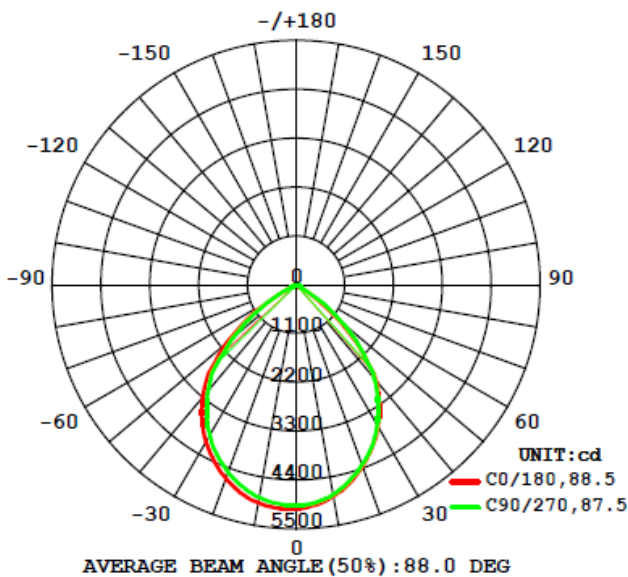

Industria

Aeropuerto

Aprende a instalar las Luminarias
LEDVANCE. ¡Es muy fácil!

Ficha técnica de producto

Potencia nominal	80W
Equivalencia	80W Vap.Sódio 100W
Tensión nominal	100-277V
Flujo luminoso	80W: 8000lm
Eficiencia en lm/W	100lm/W
Temperatura de color	6500K
Índice de Reproducción de color (IRC)	>80
Fator de Potencia	0.9
Ângulo de Apertura	90°
Vida útil	30.000h
Dimerizable	No
Grado de Protección	IP44
Temperatura mínima y máxima de trabajo	-20~... + 40°C
Temperatura mínima y máxima de almacenamiento	-40~... + 70°C
Garantía	3 años
THD	<20%

Diseño técnico

80W

Datos logísticos

Código SAP	Descrição	EAN 10	EAN 40	Peso líquido do produto (g)
7014525	LEDVANCE HIGHBAY 80W/865 90° IP44 100-277V		4058075072831	1200

Código SAP	Dimensional EAN10 (mm)	Peso EAN 10(g)	Dimensional EAN40 (mm)	Peso EAN 40 (g)	Quantidade por caixa
7014525			327x327x327	1300	1

Diagrama Fotométrico

80W

Curva Iluminancia

Note: The Curves indicate the illuminated area and the average illumination when the luminaire is at different distance.