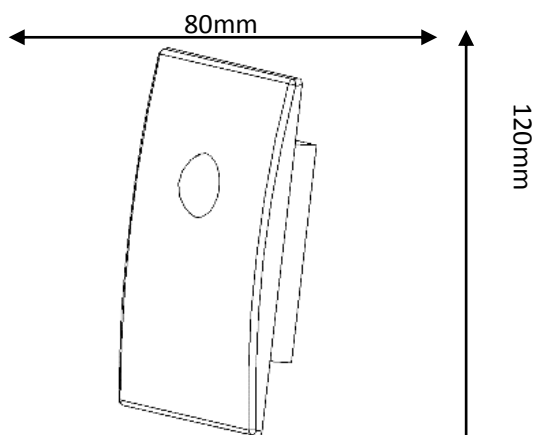

INFORMACIÓN TÉCNICA

Valores Eléctricos

Código Mx	85200	
Código LA	7015814	
Modelo	LDV- MS- INF-W- 120- 120-277V-IP20-WH-A	
Voltaje	120-277 V~	
Frecuencia (Hz)	50/60Hz	
Operado a Voltaje	120 V	277 V
Consumo	0.685	2.110
Corriente de línea (A)	0.029	0.070
Factor de Potencia (FP)	0.197	0.109
Distorsión de armónicas (thdi%)	23.11	15.26
Carga Máxima (W) LED / Fluorescente	200 W	300 W
Carga Máxima (W) Halogena / Incan.	800 W	1,200 W
Nivel de iluminación (Lux)	10 / 2000 Lux (Elección)	
Tiempo de demora	10s, 1min, 5min, 8min	
Rango Detección	120°	
Temperatura de Funcionamiento	-20°C~+40°C	
Humedad de Funcionamiento	<93%RH	
Altura de Instalación	1.0-1.8m	
Distancia Máxima Detección (24°)	9m (<24°C)	
Velocidad de detección de Movimiento	0.6 ~1.5m/s	
Protección IP	20	
Garantía	3 years	

Dimensiones

Por favor consulte con su distribuidor autorizado sobre nuevas actualizaciones.
La información comercial y técnica de nuestros productos puede ser modificada sin previo aviso.