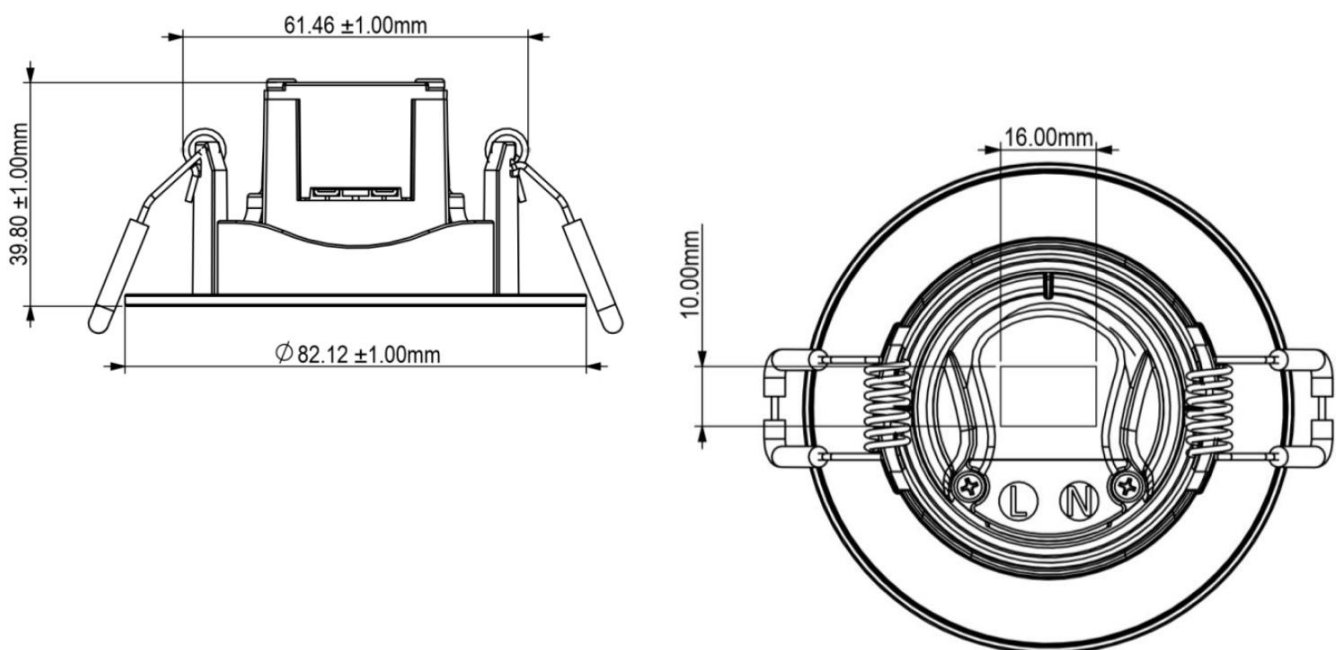

Habitación

Sala

Ficha técnica de producto

Potencia nominal	5W
Tensión nominal	100-240V
Flujo luminoso	(5W - 425lm)
Eficiencia en lm/W	85lm/W
Temperatura de color	3000K, 6500K
Índice de Reproducción de color (IRC)	>80
Angulo de Apertura	38°
Vida útil	10.000h (10 AÑOS)
Dimerizable	No
Grado de Protección	IP20
Temperatura mínima y máxima de trabajo	-20~... + 40°C
Temperatura mínima y máxima de almacenamiento	-20~... + 70°C
Garantía	1 año

**Utilización media de 2,7hrs por día, sobre condiciones medias de 25°C

Diseño técnico

Dados logísticos

Código SAP	Descripción	EAN 10	EAN 40	Peso Neto de producto (g)
7015917	RADIUM SPOT 5W/830 RD 100-240V	4003556006270	4003556406278	350
7015918	RADIUM SPOT 5W/830 QD 100-240V	4003556006287	4003556406285	350
7015924	RADIUM SPOT 5W/865 RD 100-240V	4003556006690	4003556406698	350
7015925	RADIUM SPOT 5W/865 QD 100-240V	4003556006706	4003556406704	350

Código SAP	Dimensional EAN10 (mm)	Peso EAN 10(g)	Dimensional EAN40 (mm)	Peso EAN 40 (g)	Cantidad por caja
7015917	83x52x84	400	255x177x216	10848	24
7015918	83x52x84	400	255x177x216	10848	24
7015924	83x52x84	400	255x177x216	10848	24
7015925	83x52x84	400	255x177x216	10848	24