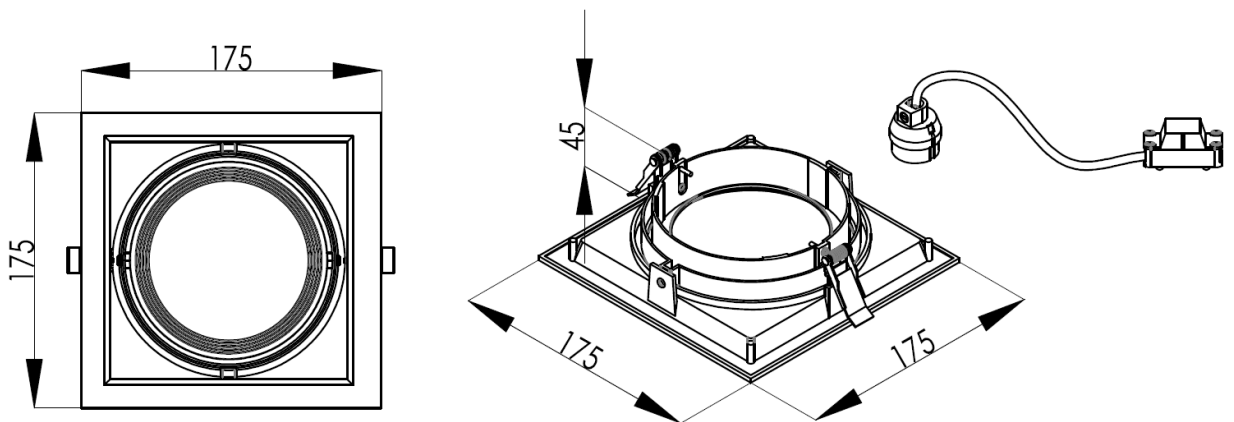

## Características del Producto

Tipo de Material	Aluminio
Potencia Max.	37W
Rango de Tensión	100 – 277 V~
Corriente	900-180 mA
IP	IP20
Garantía	3 años
Mínima y Máxima Temperatura de Utilización	-20° ~ +40°
Mínima y Máxima Temperatura de Almacenaje	-20° ~ +85°

## Dimensiones

1 Spot

2 Spots

## Dimensiones

## Datos del Producto

Clave	Descripción	Pieza Caja	Peso (g)	EAN 10	Dimensiones EAN10 (mm)	Peso EAN 10 (g)	EAN 40	Dimensiones EAN40 (mm)	Peso EAN 40 (g)
7015478	LEDVANCE MULTISPOT 1 LAMP AR111 BL	10	290	405807522 9938	190x180x55	350	405807522 9945	380x210x295	3,850
7015479	LEDVANCE MULTISPOT 1 LAMP AR111 WT	10	290	405807522 9815	190x180x55	350	405807522 9822	380x210x295	3,850
7015481	LEDVANCE MULTISPOT 2 LAMP AR111 BL	10	540	405807522 9952	330x190x55	650	405807522 9969	400x350x295	6,850
7015482	LEDVANCE MULTISPOT 2 LAMP AR111 WT	10	540	405807522 9839	330x190x55	650	405807522 9846	400x350x295	6,850
7015483	LEDVANCE MULTISPOT 3 LAMP AR111 BL	8	730	405807522 9976	480x190x55	850	405807522 9983	500x400x245	7,450
7015484	LEDVANCE MULTISPOT 3 LAMP AR111 WT	8	730	405807522 9853	480x190x55	850	405807522 9860	500x400x245	7,450