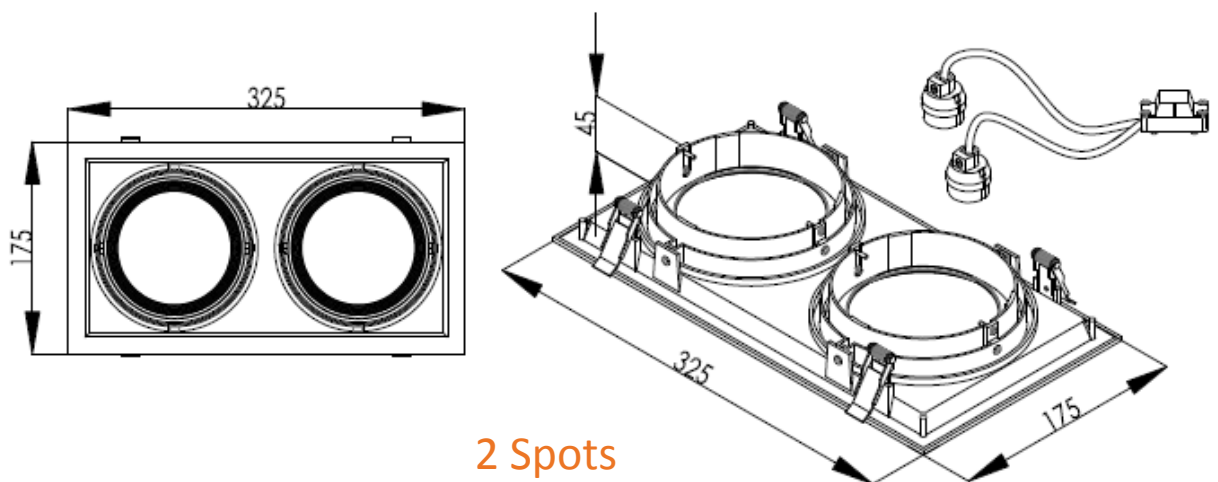

## Características del Producto

Tipo de Material	Aluminio
Potencia Max.	37W
Rango de Tensión	100 – 277 V~
Corriente	900-180 mA
IP	IP20
Garantía	3 años
Mínima y Máxima Temperatura de Utilización	-20° ~ +40°
Mínima y Máxima Temperatura de Almacenaje	-20° ~ +85°

## Dimensiones

1 Spot

2 Spots

## Dimensiones

## Datos del Producto

Clave	Descripción	Pieza Caja	Peso (g)	EAN 10	Dimensiones EAN10 (mm)	Peso EAN 10 (g)	EAN 40	Dimensiones EAN40 (mm)	Peso EAN 40 (g)
7015478	LEDVANCE MULTISPOT 1 LAMP AR111 BL	10	290	405807522 9938	190x180x55	350	405807522 9945	380x210x295	3,850
7015479	LEDVANCE MULTISPOT 1 LAMP AR111 WT	10	290	405807522 9815	190x180x55	350	405807522 9822	380x210x295	3,850
7015481	LEDVANCE MULTISPOT 2 LAMP AR111 BL	10	540	405807522 9952	330x190x55	650	405807522 9969	400x350x295	6,850
7015482	LEDVANCE MULTISPOT 2 LAMP AR111 WT	10	540	405807522 9839	330x190x55	650	405807522 9846	400x350x295	6,850
7015483	LEDVANCE MULTISPOT 3 LAMP AR111 BL	8	730	405807522 9976	480x190x55	850	405807522 9983	500x400x245	7,450
7015484	LEDVANCE MULTISPOT 3 LAMP AR111 WT	8	730	405807522 9853	480x190x55	850	405807522 9860	500x400x245	7,450