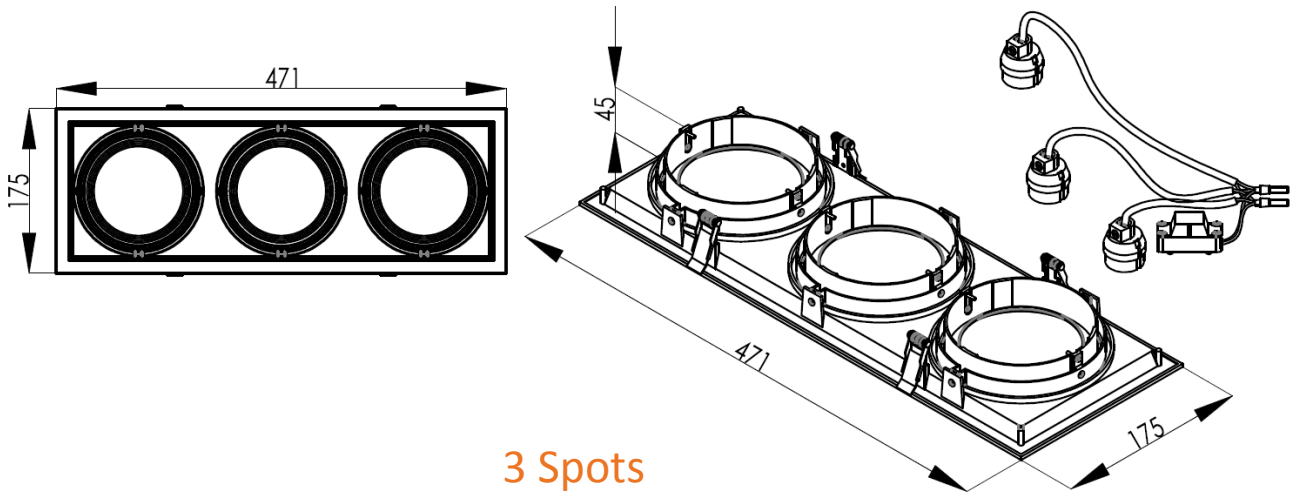

## Dimensiones

1 Spot

2 Spots

## Dimensiones

## Datos del Producto

Clave	Descripción	Pieza Caja	Peso (g)	EAN 10	Dimensiones EAN10 (mm)	Peso EAN 10 (g)	EAN 40	Dimensiones EAN40 (mm)	Peso EAN 40 (g)
7015478	LEDVANCE MULTISPOT 1 LAMP AR111 BL	10	290	405807522 9938	190x180x55	350	405807522 9945	380x210x295	3,850
7015479	LEDVANCE MULTISPOT 1 LAMP AR111 WT	10	290	405807522 9815	190x180x55	350	405807522 9822	380x210x295	3,850
7015481	LEDVANCE MULTISPOT 2 LAMP AR111 BL	10	540	405807522 9952	330x190x55	650	405807522 9969	400x350x295	6,850
7015482	LEDVANCE MULTISPOT 2 LAMP AR111 WT	10	540	405807522 9839	330x190x55	650	405807522 9846	400x350x295	6,850
7015483	LEDVANCE MULTISPOT 3 LAMP AR111 BL	8	730	405807522 9976	480x190x55	850	405807522 9983	500x400x245	7,450
7015484	LEDVANCE MULTISPOT 3 LAMP AR111 WT	8	730	405807522 9853	480x190x55	850	405807522 9860	500x400x245	7,450