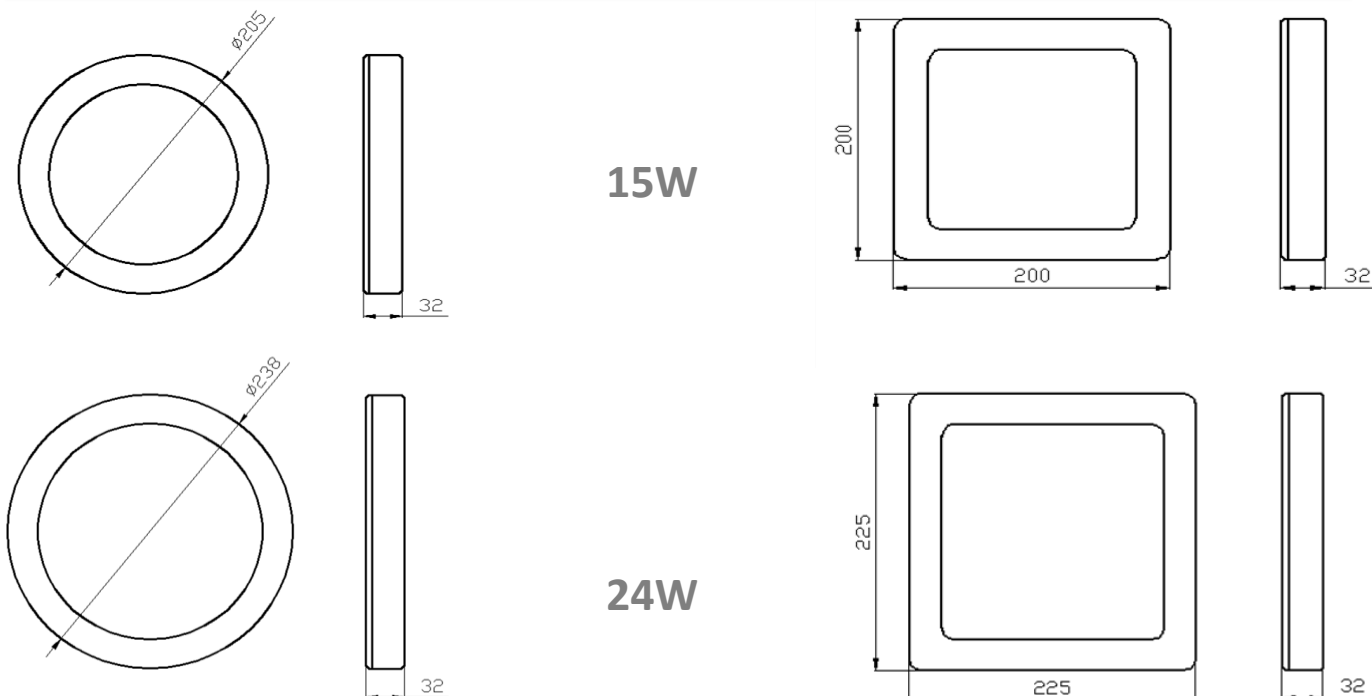

Aplicación

Ambientes
Residenciales

Pasillo

Local
Comercial

Dormitorio

Living

Ficha técnica de producto

Potencia nominal	15W y 24W
Equivalencia	15W – (2x CFLi de 15W) 24W (2x CFLi de 23W)
Tensión nominal	100-240V
Flujo luminoso	15W: 1125lm 24W: 1800lm
Eficiencia en lm/W	75lm/W
Temperatura de color	3000K, 6500K
Índice de Reproducción de color (IRC)	>80
Factor de Potencia	0.5
Ángulo de Abertura	120°+/-5°
Vida útil	30.000h
Dimerizable	No
Grado de Protección	IP20
Temperatura mínima y máxima de trabajo	-10~... + 40°C
Temperatura mínima e máxima de almacenaje	-20~... + 70°C
Garantía	3 años

Diseño técnico

Dados logísticos

Código SAP	Descripción	EAN 10	EAN 40	Peso Neto del producto (g)
7014214	LEDVANCE SLIM PLAFON 15W/830 REDONDO BIV	4058075056299	4058075056305	420
7014215	LEDVANCE SLIM PLAFON 15W/830 CUADRADO BIV	4058075056312	4058075056329	420
7014216	LEDVANCE SLIM PLAFON 15W/865 REDONDO BIV	4058075056336	4058075056343	420
7014217	LEDVANCE SLIM PLAFON 15W/865 CUADRADO BIV	4058075056350	4058075056367	420
7014218	LEDVANCE SLIM PLAFON 24W/830 REDONDO BIV	4058075056374	4058075056381	620
7014219	LEDVANCE SLIM PLAFON 24W/830 CUADRADO BIV	4058075056398	4058075056404	620
7014220	LEDVANCE SLIM PLAFON 24W/865 REDONDO BIV	4058075056411	4058075056428	620
7014221	LEDVANCE SLIM PLAFON 24W/865 CUADRADO BIV	4058075056435	4058075056442	620

Código SAP	Dimensional EAN10 (mm)	Peso EAN 10(g)	Dimensional EAN40 (mm)	Peso EAN 40 (g)	Cantidad por caja
7014214	210x38x210	480	386x224x224	5100	10
7014215	205x38x205	480	386x219x219	5100	10
7014216	210x38x210	480	386x224x224	5100	10
7014217	205x38x205	480	386x219x219	5100	10
7014218	243x38x243	690	386x257x257	7300	10
7014219	230x38x230	690	386x244x244	7300	10
7014220	243x38x243	690	386x257x257	7300	10
7014221	230x38x230	690	386x244x244	7300	10