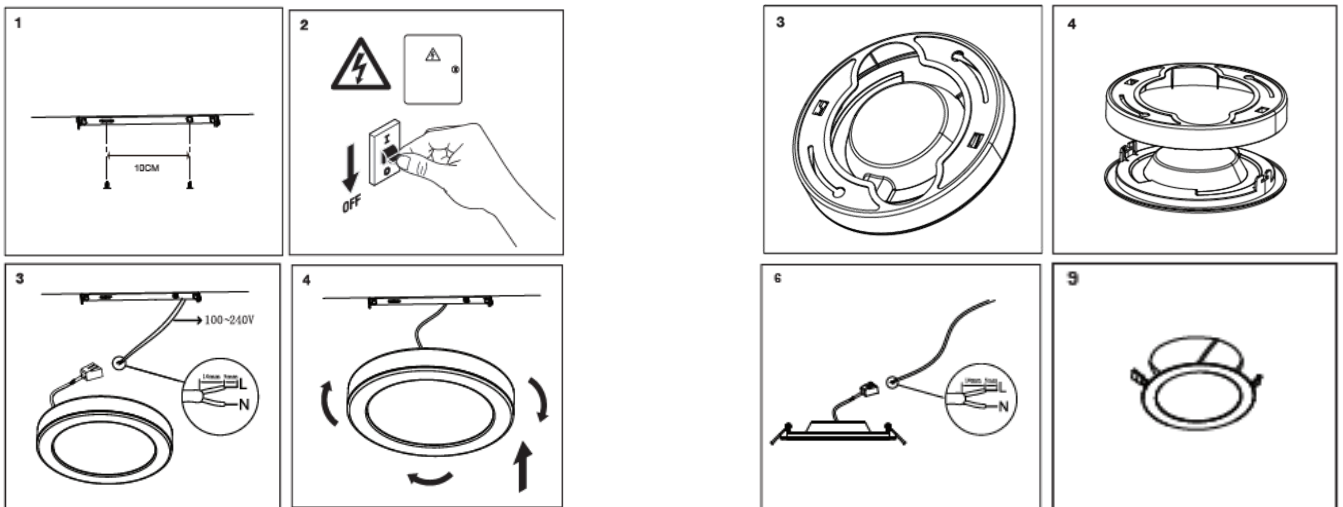

Dados logísticos

Código SAP	Descripción	EAN 10	EAN 40	Peso Neto del producto (g)
7014214	LEDVANCE SLIM PLAFON 15W/830 REDONDO BIV	4058075056299	4058075056305	420
7014215	LEDVANCE SLIM PLAFON 15W/830 CUADRADO BIV	4058075056312	4058075056329	420
7014216	LEDVANCE SLIM PLAFON 15W/865 REDONDO BIV	4058075056336	4058075056343	420
7014217	LEDVANCE SLIM PLAFON 15W/865 CUADRADO BIV	4058075056350	4058075056367	420
7014218	LEDVANCE SLIM PLAFON 24W/830 REDONDO BIV	4058075056374	4058075056381	620
7014219	LEDVANCE SLIM PLAFON 24W/830 CUADRADO BIV	4058075056398	4058075056404	620
7014220	LEDVANCE SLIM PLAFON 24W/865 REDONDO BIV	4058075056411	4058075056428	620
7014221	LEDVANCE SLIM PLAFON 24W/865 CUADRADO BIV	4058075056435	4058075056442	620

Código SAP	Dimensional EAN10 (mm)	Peso EAN 10(g)	Dimensional EAN40 (mm)	Peso EAN 40 (g)	Cantidad por caja
7014214	210x38x210	480	386x224x224	5100	10
7014215	205x38x205	480	386x219x219	5100	10
7014216	210x38x210	480	386x224x224	5100	10
7014217	205x38x205	480	386x219x219	5100	10
7014218	243x38x243	690	386x257x257	7300	10
7014219	230x38x230	690	386x244x244	7300	10
7014220	243x38x243	690	386x257x257	7300	10
7014221	230x38x230	690	386x244x244	7300	10

Sobreponer

&

Embutir