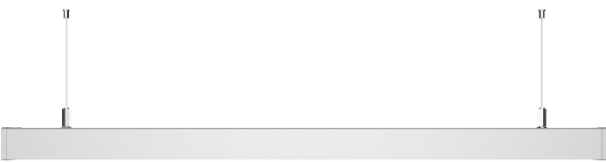

LEDVANCE® LINEAR PENDANT 35W 100-240V

Luminaria LED pendiente.

Aplicaciones

- Uso interno
- Centros comerciales
- Hoteles
- Recepciones
- Oficinas
- Restaurantes

Beneficios

- Vida 50.000 horas
- Diseño moderno
- 5 años de garantía
- Accesorios incluidos para instalación

Datos técnicos del producto

Potencia nominal de entrada	35W
Equivalencia	2x fluorescente 36W
Voltaje nominal	100-240V
Flujo luminoso	2900lm
Eficiencia en lm/W	80lm/W
Temperatura de color	4000K
Índice de reproducción cromática (CRI)	>80
Factor de potencia	0.9
Angulo de luz	115°
Vida	50.000h
Dimerizable	No
IP	IP20
Protección a impactos mecánicos	IK06
Rango de temperatura de operación	-25 ... + 40°C
Rango de temperatura de almacenamiento	-20... + 80°C
Garantía	5 años

Esquema técnico

Datos logísticos

Código SAP	Descripción	EAN 10	EAN 40	Peso neto del producto (g)	
7013905	LEDVANCE LINEAR PENDANT 35W/840 BIV	4058075814639	4058075814646	1356	
Código SAP	Dimensiones EAN10 (mm)	Peso EAN10 (g)	Dimensiones EAN40 (mm)	Peso EAN 40 (g)	Unidades por caja
7013905	225x225x110	1500	470x470x250	9400	6