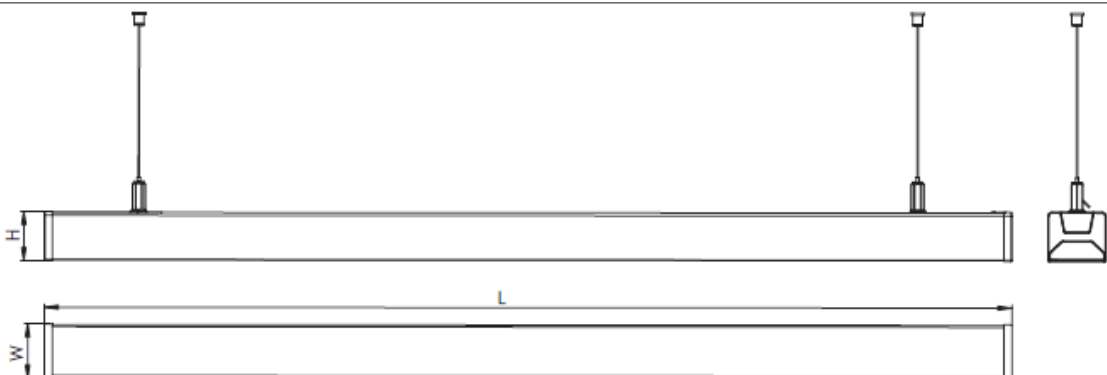

Datos técnicos del producto

Potencia nominal de entrada	35W
Equivalencia	2x fluorescente 36W
Voltaje nominal	100-240V
Flujo luminoso	2900lm
Eficiencia en lm/W	80lm/W
Temperatura de color	4000K
Índice de reproducción cromática (CRI)	>80
Factor de potencia	0.9
Angulo de luz	115°
Vida	50.000h
Dimerizable	No
IP	IP20
Protección a impactos mecánicos	IK06
Rango de temperatura de operación	-25 ... + 40°C
Rango de temperatura de almacenamiento	-20... + 80°C
Garantía	5 años

Esquema técnico

Datos logísticos

Código SAP	Descripción	EAN 10	EAN 40	Peso neto del producto (g)	
7013905	LEDVANCE LINEAR PENDANT 35W/840 BIV	4058075814639	4058075814646	1356	
Código SAP	Dimensiones EAN10 (mm)	Peso EAN10 (g)	Dimensiones EAN40 (mm)	Peso EAN 40 (g)	Unidades por caja
7013905	225x225x110	1500	470x470x250	9400	6