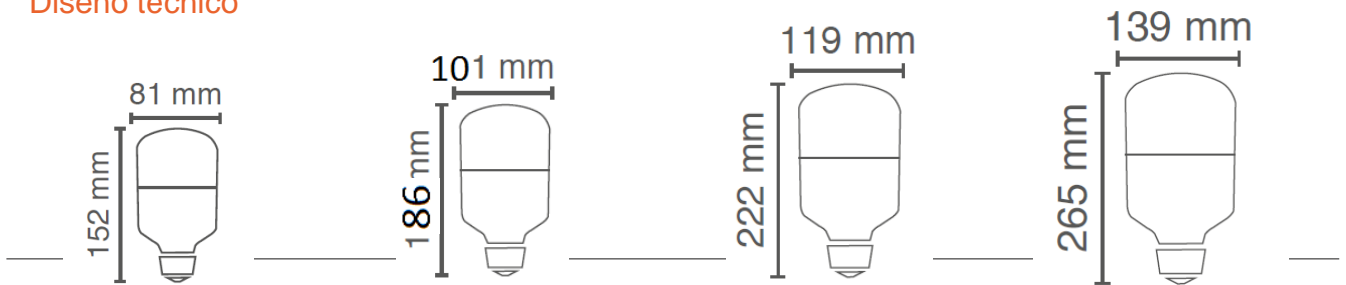

Ficha técnica de producto

Potencia nominal	17W	17W	27W	27W	37W	37w	42w	42w
Equivalencia (incandescentes)	170W	1700W	210W	210W	250W	250W	300W	300W
Tensión nominal	100-240V	100-240V	100-240V	100-240V	100-240V	100-240V	100-240V	100-240V
Flujo luminoso	2000lm	2000lm	2700lm	2700lm	3700lm	3700lm	4600lm	4600lm
Temperatura de color	3000K	6500K	3000K	6500K	3000K	6500k	3000k	6500k
Índice de Reproducción de color (IRC)	> 80	> 80	> 80	> 80	> 80	> 80	> 80	> 80
Vida útil	25.000h	25.000h	25.000h	25.000h	25.000h	25,000h	25,000h	25,000h
Dimerizable	No	No	No	No	No	No	No	No
Garantía	3 años	3 años	3 años	3 años	3 años	3 años	3 años	3 años

Diseño técnico

17W 152mm x 81mm	27W 186mm x 101mm	37W 222mm x 119mm	42w 265mm x 139mm
------------------	-------------------	-------------------	-------------------

Datos de Logística

Código SAP	Descripción	EAN 10	EAN 40	Peso producto (g)
7013755	HIGH WATTAGE 100-240 E27 17W 3000K	7501026910586	7501026910661	175g
7013756	HIGH WATTAGE 100-240 E27 17W 6500K	7501026910593	7501026910678	175g
7013757	HIGH WATTAGE 100-240 E27 27W 3000K	7501026910609	7501026910685	310g
7013758	HIGH WATTAGE 100-240 E27 27W 6500K	7501026910616	7501026910692	310g
7013780	HIGH WATTAGE 100-240 E27 37W 3000K	7501026910623	7501026910708	465g
7013781	HIGH WATTAGE 100-240 E27 37W 6500K	7501026910630	7501026910715	465g
7013782	HIGH WATTAGE 100-240 E27 42W 3000K	7501026910647	7501026910722	651g
7013783	HIGH WATTAGE 100-240 E27 42W 6500K	7501026910654	7501026910739	651g

Código SAP	Dimensional EAN10 (mm)	Peso EAN 10(g)	Dimensional EAN40 (mm)	Peso EAN 40 (g)	Unidades por caja
7013755	160x84x84mm	175g	185x185x450mm	1750g	10
7013756	160x84x84mm	175g	185x185x450mm	1750g	10
7013757	197x104x104mm	310g	225x225x545mm	3100g	10
7013758	197x104x104mm	310g	225x225x545mm	3100g	10
7013780	235x122x122mm	465g	260x260x635mm	4650g	10
7013781	235x122x122mm	465g	260x260x635mm	4650g	10
7013782	280x142x142mm	651g	305x300x735mm	6510g	10
7013783	280x142x142mm	651g	305x300x735mm	6510g	10