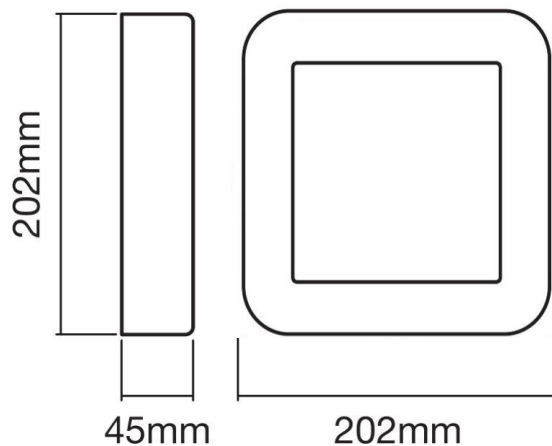

Ambientes
Residenciales

Pasillos

Jardines

Características del Producto

Potencia Nominal	13W
Tensión Nominal	100-277V
Flujo Luminoso	500 lm
Eficiencia	38 lm/W
Temperatura de Color	3000K
Índice de Reproducción de Color (IRC)	>80
Ángulo de Apertura	100°
Vida Útil	30.000h
Atenuable	No
Índice de Protección	IP44
Material	Aluminio con difusor de policarbonato
Garantía	5 años
Mínima y Máxima Temperatura de Operación	-20° ~ +40°
Factor de Potencia	>0.5

Dimensiones

Datos del Producto

Clave	Descripción	Pieza Caja	Peso (g)	EAN 10	Dimensiones EAN10 (mm)	Peso EAN 10 (g)	EAN 40	Dimensiones EAN40 (mm)	Peso EAN 40 (g)
7016207	ENDURA® STYLE Square 13W DG	6	900	405807530 5236	65x237x228	960	405807530 5243	470x255x215	6034