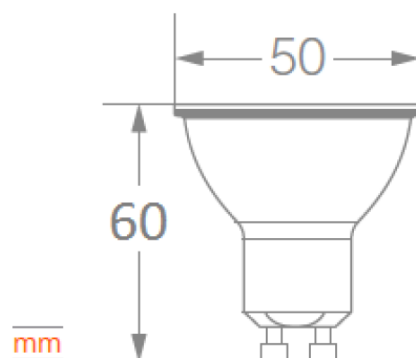

**Ahorro de
energía**

90%

Ficha técnica de producto

Producto	PAR16 DIM
Código SAP	7014288
Potencia nominal	6W
Equivalencia (halógenas)	50 W
Tensión nominal	220V
Flujo luminoso	550 lm
Candelas (Cd)	1000 cd
Angulo	36°
Temperatura de color	2700K
Índice de Reproducción de color (IRC)	➤ 80
Factor de Potencia	0.5
Vida útil	25.000h
Dimerizable	Si
Garantía	3 años

Dimensiones	6W - 60mm x 50mm
-------------	------------------

Datos logísticos

Código SAP	Descripción	EAN 10	EAN 40	Peso Neto del producto (g)
7014288	LED SUPERSTAR PAR 16 HO 6 W / 827 220V DIM	4058075051256	4058075051263	50g

Código SAP	Dimensional EAN10 (mm)	Peso EAN 10(g)	Dimensional EAN40 (mm)	Peso EAN 40 (g)	Unidades por caja
7014288	70x60x60 mm	54,5 g	180x120x140 mm	654 g	12