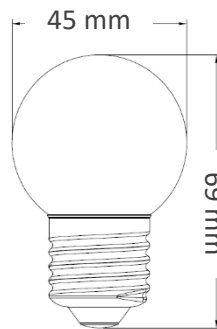

LED CLASSIC P COLORS

Lámpara de LED Integrada Omnidireccional de Colores

**VIDA ÚTIL
15.000h**

Áreas de Aplicación

- Uso interior
- Ideal para ambientar objetos/lugares

Características

- Cuatro colores distintos: Verde, Amarillo, Rojo y Azul
- Bajo consumo de energía
- 15 000 hrs. de vida
- 3 años de garantía

Ficha técnica

Código	7016131	7016133	7016135	7016137
Modelo	LED CLP GREEN 1.2W	LED CLP YELLOW 1.2W	LED CLP RED 1.2W	LED CLP BLUE 1.2W
Potencia nominal	1.2 W			
Tensión nominal	100 - 240 V			
Corriente	16 - 10 mA			
Flujo luminoso	50 lm	70 lm	20 lm	8 lm
Iluminación	Verde	Amarillo	Rojo	Azul
Eficiencia luminosa	42 lm/W	58 lm/W	17 lm/W	7 lm/W
Temperatura de operación	-15° ~ 40° C			
Índice de Reproducción de Color (IRC)	≥ 80			
Factor de potencia	≥ 0.4			
Base	E27			
Vida útil (L70)	15 000 hs			
Garantía	3 años			

Diseño técnico

Datos logísticos

Código SAP	Descripción	EAN 10	EAN 40	EAN 10 Peso neto (g)	EAN 40 Peso neto (g)
7016131	LED CLP GREEN 1.2W E27	4058075303300	4058075303317	12	240
7016133	LED CLP YELLOW 1.2W E27	4058075303324	4058075303331	12	240
7016135	LED CLP RED 1.2W E27	4058075303348	4058075303355	12	240
7016137	LED CLP BLUE 1.2W E27	4058075303362	4058075303379	12	240

Código SAP	Dimensiones EAN10 (mm)	EAN10 Peso (g)	Dimensiones EAN40 (mm)	EAN40 Peso (g)	Cantidad por caja
7016131	100 x 45 x 120	30	364 x 114 x 143	370	12
7016133	100 x 45 x 120	30	364 x 114 x 143	370	12
7016135	100 x 45 x 120	30	364 x 114 x 143	370	12
7016137	100 x 45 x 120	30	364 x 114 x 143	370	12