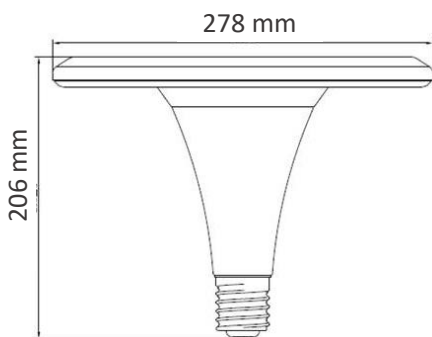

Ficha técnica

Código	7015435	7015436	7015437
Modelo	LED HO UFO 80W 6500K 8500lm BIV E40	LED HO UFO 92W 6500K 12000lm BIV E40	LED HO UFO 150W 6500K 18000lm BIV E40
Potencia nominal	80 W	92 W	150 W
Equivalencia Mercurio Alta Potencia	175 W	250 W	400 W
Tensión nominal	100 – 277 V	100 – 277 V	100 – 277 V
Corriente	650 – 297 mA	751 - 363 mA	1218 – 573 mA
Flujo luminoso	8 500 lm	12 000 lm	18 000 lm
Temperatura de color	6 500 K	6 500 K	6 500 K
Eficiencia luminosa	106 lm/W	130 lm/W	120 lm /W
Ángulo de apertura	90°	90°	90°
Temperatura de operación	-20° ~ 40°C	-20° ~ 40°C	-20° ~ 40°C
Índice de Reproducción de Color (IRC)	≥ 80	≥ 80	≥ 80
Factor de potencia	≥ 0.9	≥ 0.9	≥ 0.9
Base	E40	E40	E40
Vida útil (L70)	25 000 h	25 000 h	25 000 h
Ciclos de Encendido	12 500	12 500	12 500
Garantía	3 años	3 años	3 años
Cadena de seguridad	No	No	Si

Diseño técnico

80 W / 92 W