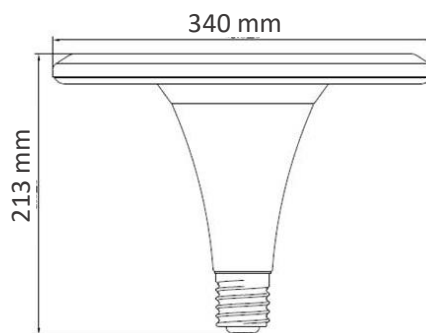

Ficha técnica

Código	7015435	7015436	7015437
Modelo	LED HO UFO 80W 6500K 8500lm BIV E40	LED HO UFO 92W 6500K 12000lm BIV E40	LED HO UFO 150W 6500K 18000lm BIV E40
Potencia nominal	80 W	92 W	150 W
Equivalencia Mercurio Alta Potencia	175 W	250 W	400 W
Tensión nominal	100 – 277 V	100 – 277 V	100 – 277 V
Corriente	650 – 297 mA	751 - 363 mA	1218 – 573 mA
Flujo luminoso	8 500 lm	12 000 lm	18 000 lm
Temperatura de color	6 500 K	6 500 K	6 500 K
Eficiencia luminosa	106 lm/W	130 lm/W	120 lm /W
Ángulo de apertura	90°	90°	90°
Temperatura de operación	-20° ~ 40°C	-20° ~ 40°C	-20° ~ 40°C
Índice de Reproducción de Color (IRC)	≥ 80	≥ 80	≥ 80
Factor de potencia	≥ 0.9	≥ 0.9	≥ 0.9
Base	E40	E40	E40
Vida útil (L70)	25 000 h	25 000 h	25 000 h
Ciclos de Encendido	12 500	12 500	12 500
Garantía	3 años	3 años	3 años
Cadena de seguridad	No	No	Si

Diseño técnico

150 W*