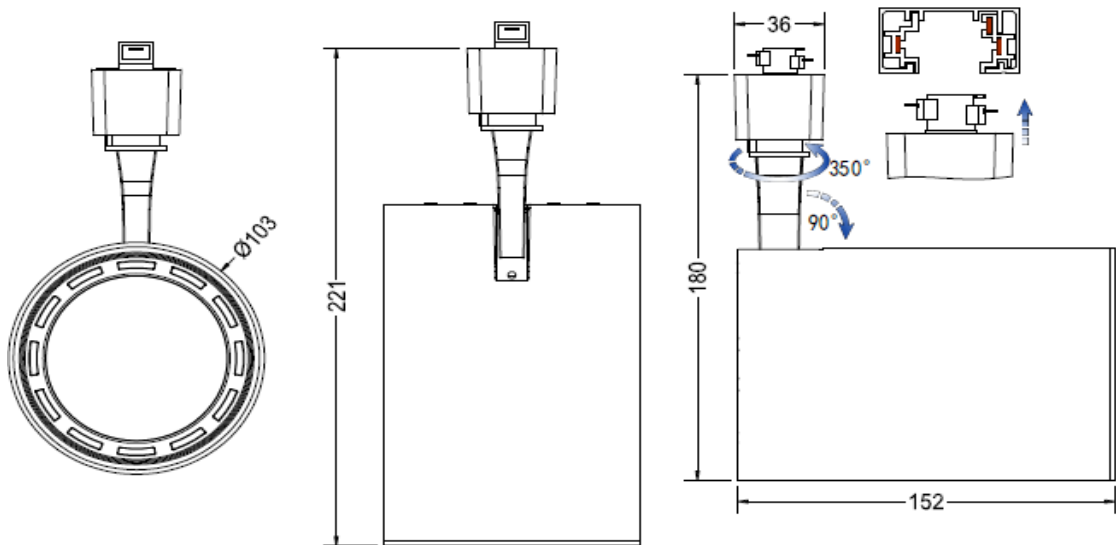

Características del Producto

Tipo de Material	Aluminio
Potencia Max.	31W
Rango de Tensión	100 – 240 V~
IP	IP20
Garantía	3 años
Tipo de Alimentación	3 Vías
Mínima y Máxima Temperatura de Utilización	-20° ~ +40°
Mínima y Máxima Temperatura de Almacenaje	-20° ~ +85°

Dimensiones

Datos del Producto

SAP	Descripción	Pieza Caja	Peso (g)	EAN 10	Dimensiones EAN10 (cm)	Peso EAN 10 (g)	EAN 40	Dimensiones EAN40 (cm)	Peso EAN 40 (g)
7014949	LEDVANCE TRACKLIGHT PAR30 E27 BLACK	12	425	405807517 0360	107x107x250	500	405807517 0377	450x340x275	6700
7014950	LEDVANCE TRACKLIGHT PAR30 E27 WHITE	12	425	405807517 0421	107x107x250	500	405807517 0438	450x340x275	6700