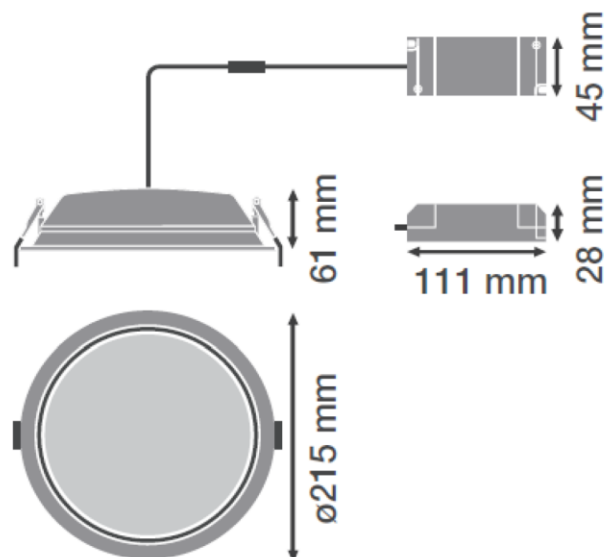

Aplicaciones

Establecimientos

Oficinas

Pasillos

Sala de Juntas

Áreas Públicas

Características del Producto

Potencia Nominal	25W / 35W
Equivalencia	2 x CFLi 26W / 2 x CFLi 32W
Tensión Nominal	100-277 V~
Flujo Luminoso	(25W) 2 200 lm (35W) 3 300 lm
Temperatura de Color	(25W / 35W) 4000 K
IRC	>80
Ángulo de Apertura	(25W / 35W) 100°
Vida Útil	30 000 h
Atenuable	No
Índice de Protección	IP44
Garantía	3 años
Protección contra Impactos Mecánicos	IK02
Mínima y Máxima Temperatura de Utilización	-24°~ 40°
Mínima y Máxima Temperatura de Almacenaje	-20°~ 80°

Dimensiones

25W / 35W

Datos del Producto

Clave	Descripción	Pieza Caja	Peso (g)	EAN 10	Dimensiones EAN10 (mm)	Peso EAN 10 (g)	EAN 40	Dimensiones EAN40 (mm)	Peso EAN 40 (g)
7014859	LEDVANCE DOWNLIGHT 25W- 4000K	8	605	405807515 3301	225x225x110	905	405807515 3318	462x462x240	7640
7014862	LEDVANCE DOWNLIGHT 35W- 4000K	8	607	405807515 3363	225x225x110	905	405807515 3370	462x462x240	7640

Diagrama Fotométrico

Curva Iluminación-Distancia