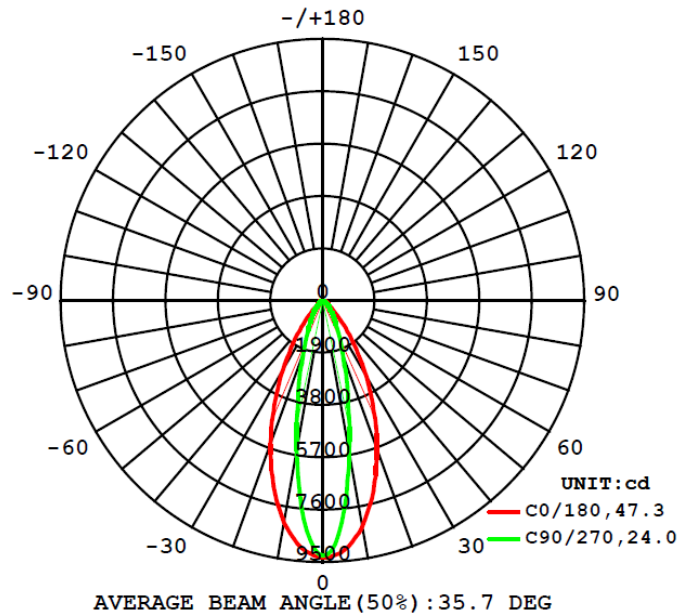

Altura de montaje

Diagrama Fotométrico

36W

72W

Curva Iluminación-Distancia

36W

Planar Illuminance Curve

72W

Planar Illuminance Curve