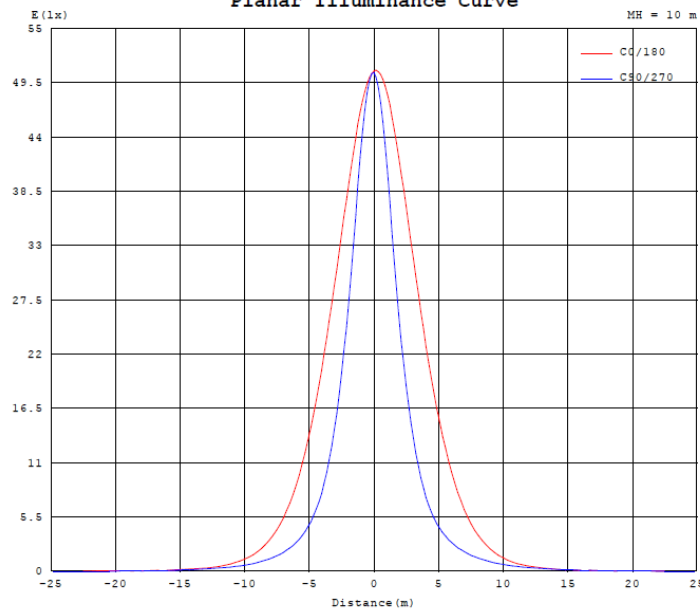

Altura de montaje

Diagrama Fotométrico

36W

72W

Curva Iluminación-Distancia

36W

Planar Illuminance Curve

72W

Planar Illuminance Curve