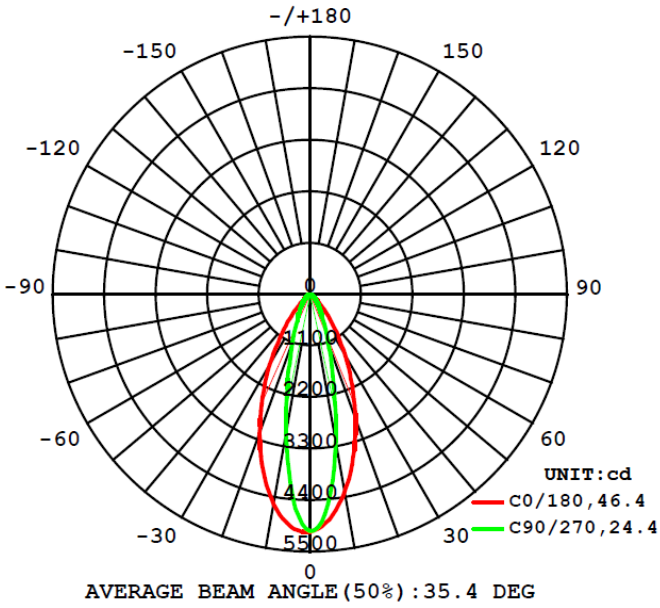

Altura de montaje

Diagrama Fotométrico

36W

72W

Curva Iluminación-Distancia

36W

Planar Illuminance Curve

72W

Planar Illuminance Curve