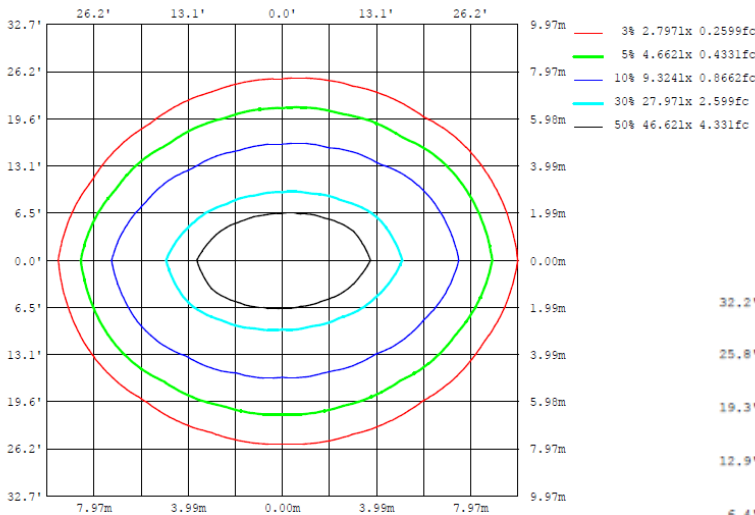

Altura de montaje

Diagrama Fotométrico

36W

72W

Curva Iluminación-Distancia

36W

Planar Illuminance Curve

72W

Planar Illuminance Curve