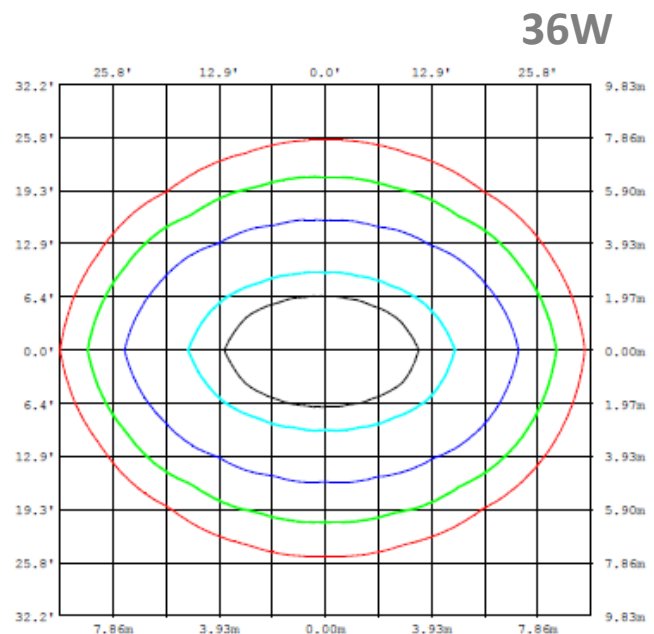

Aplicación

Depósito

Industria

Área pública

Sepa como instalar nuestras luminarias accediendo a nuestro canal en **Youtube LEDVANCE**.

Ficha técnica de la luminaria

Potencia nominal	36W y 72W (bajo pedido)
Tensión nominal	24V (DRIVER Externo 100-277V)
Flujo luminoso	36W: 2340lm 72W: 4700lm
Eficiencia en lm/W	65lm/W
Temperatura de color	3000K e 5000K
Índice de Reproducción de color (IRC)	>80
Ángulo de Apertura	20x45°
Vida útil	30.000h
Dimerizable	No
Grado de Protección	IP65
IK	07
Temperatura mínima y máxima de trabajo	-30~... + 40°C
Temperatura mínima y máxima de almacenaje	-40~... + 70°C
Garantía	3 años

Diseño técnico

CAPACIDAD DEL LED DRIVER

**1 LED
DRIVER
320W**

**8 WALL WASHER
36W**

=

**4 WALL WASHER
72W**

Dados logísticos

Código SAP	Descripción	EAN 10	EAN 40	Peso Neto del producto (g)
7014848	LEDVANCE WALL WASHER 36W/830 IP65 DC24V	4058075099852	4058075099869	1400
7014849	LEDVANCE WALL WASHER 36W/850 IP65 DC24V	4058075099876	4058075099883	1400
7014850	LEDVANCE WALL WASHER 72W/830 IP65 DC24V	4058075099890	4058075099906	2200
7014853	LEDVANCE WALL WASHER 72W/850 IP65 DC24V	4058075099913	4058075099920	2200
7014900	LEDVANCE DRIVER 320W 24V IP67 100-277	4058075161986	4058075161993	1600

Altura de montaje

Diagrama Fotométrico

36W

72W

Curva Iluminación-Distancia

36W

Planar Illuminance Curve

72W

Planar Illuminance Curve