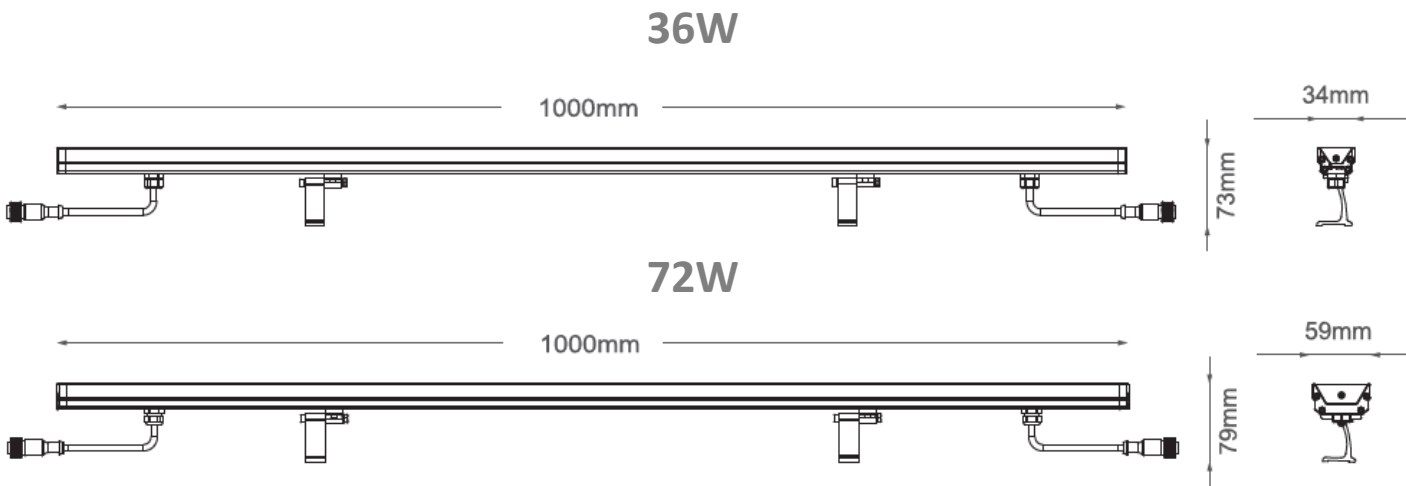

Aplicación

Depósito

Industria

Área pública

Sepa como instalar nuestras luminarias accediendo a nuestro canal en **Youtube LEDVANCE**.

Ficha técnica de la luminaria

Potencia nominal	36W y 72W (bajo pedido)
Tensión nominal	24V (DRIVER Externo 100-277V)
Flujo luminoso	36W: 2340lm 72W: 4700lm
Eficiencia en lm/W	65lm/W
Temperatura de color	3000K e 5000K
Índice de Reproducción de color (IRC)	>80
Ángulo de Apertura	20x45°
Vida útil	30.000h
Dimerizable	No
Grado de Protección	IP65
IK	07
Temperatura mínima y máxima de trabajo	-30~... + 40°C
Temperatura mínima y máxima de almacenaje	-40~... + 70°C
Garantía	3 años

Ficha técnica LED driver

Potencia nominal	320W
Tensión de entrada	100-277V
Tensión de salida	24V
Max tensión de salida	13.334A
Max tensión de entrada	4.0 A
Factor de Potencia	0.9
Vida útil	50.000h
Dimerizable	No
Grado de Protección	IP67
Temperatura mínima y máxima de trabajo	-30~... + 40°C
Temperatura mínima y máxima de almacenaje	-40~... + 70°C
Garantía	3 años
THD	<20%

Diseño técnico

CAPACIDAD DEL LED DRIVER

**1 LED
DRIVER
320W**

**8 WALL WASHER
36W**

=

**4 WALL WASHER
72W**

Dados logísticos

Código SAP	Descripción	EAN 10	EAN 40	Peso Neto del producto (g)
7014848	LEDVANCE WALL WASHER 36W/830 IP65 DC24V	4058075099852	4058075099869	1400
7014849	LEDVANCE WALL WASHER 36W/850 IP65 DC24V	4058075099876	4058075099883	1400
7014850	LEDVANCE WALL WASHER 72W/830 IP65 DC24V	4058075099890	4058075099906	2200
7014853	LEDVANCE WALL WASHER 72W/850 IP65 DC24V	4058075099913	4058075099920	2200
7014900	LEDVANCE DRIVER 320W 24V IP67 100-277	4058075161986	4058075161993	1600

Código SAP	Dimensional EAN10 (mm)	Peso EAN 10(g)	Dimensional EAN40 (mm)	Peso EAN 40 (g)	Cantidad por Caja
7014848	1000x34x73	1500	1058x250x328	18100	12
7014849	1000x34x73	1500	1058x250x328	18100	12
7014850	1000x59x79	2350	1060x311x272	21000	9
7014853	1000x59x79	2350	1060x311x272	21000	9
7014900	248x110x47	1800	542x350x260	27520	15