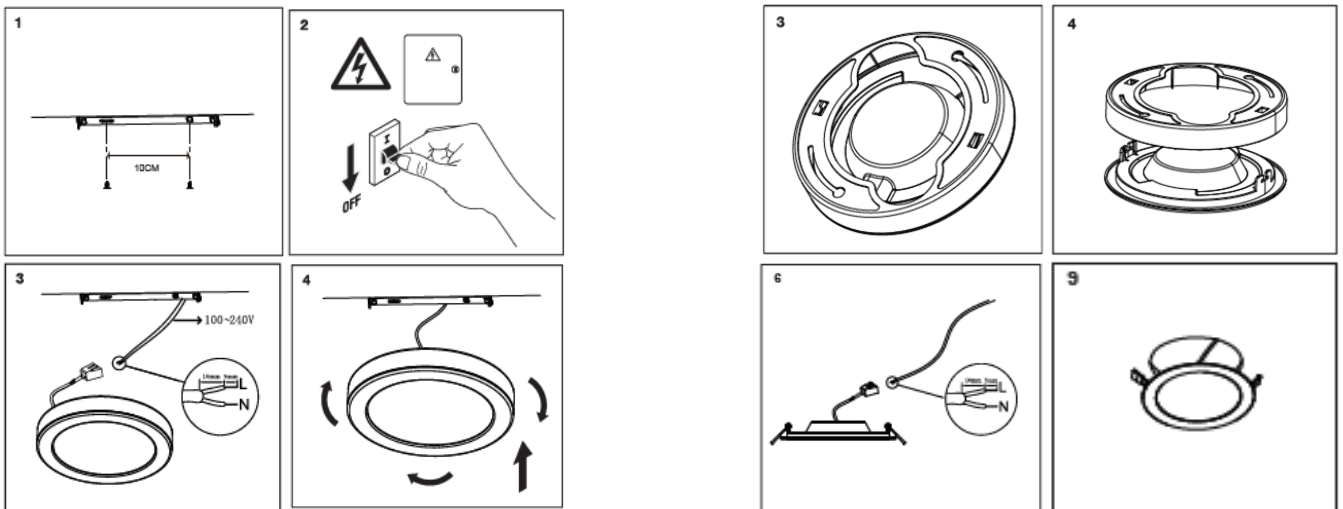

Dados logísticos

Código SAP	Descripción	EAN 10	EAN 40	Peso Neto del producto (g)
7014214	LEDVANCE SLIM PLAFON 15W/830 REDONDO BIV	4058075056299	4058075056305	420
7014215	LEDVANCE SLIM PLAFON 15W/830 CUADRADO BIV	4058075056312	4058075056329	420
7014216	LEDVANCE SLIM PLAFON 15W/865 REDONDO BIV	4058075056336	4058075056343	420
7014217	LEDVANCE SLIM PLAFON 15W/865 CUADRADO BIV	4058075056350	4058075056367	420
7014218	LEDVANCE SLIM PLAFON 24W/830 REDONDO BIV	4058075056374	4058075056381	620
7014219	LEDVANCE SLIM PLAFON 24W/830 CUADRADO BIV	4058075056398	4058075056404	620
7014220	LEDVANCE SLIM PLAFON 24W/865 REDONDO BIV	4058075056411	4058075056428	620
7014221	LEDVANCE SLIM PLAFON 24W/865 CUADRADO BIV	4058075056435	4058075056442	620

Código SAP	Dimensional EAN10 (mm)	Peso EAN 10(g)	Dimensional EAN40 (mm)	Peso EAN 40 (g)	Cantidad por caja
7014214	210x38x210	480	386x224x224	5100	10
7014215	205x38x205	480	386x219x219	5100	10
7014216	210x38x210	480	386x224x224	5100	10
7014217	205x38x205	480	386x219x219	5100	10
7014218	243x38x243	690	386x257x257	7300	10
7014219	230x38x230	690	386x244x244	7300	10
7014220	243x38x243	690	386x257x257	7300	10
7014221	230x38x230	690	386x244x244	7300	10

Sobreponer

&

Embutir