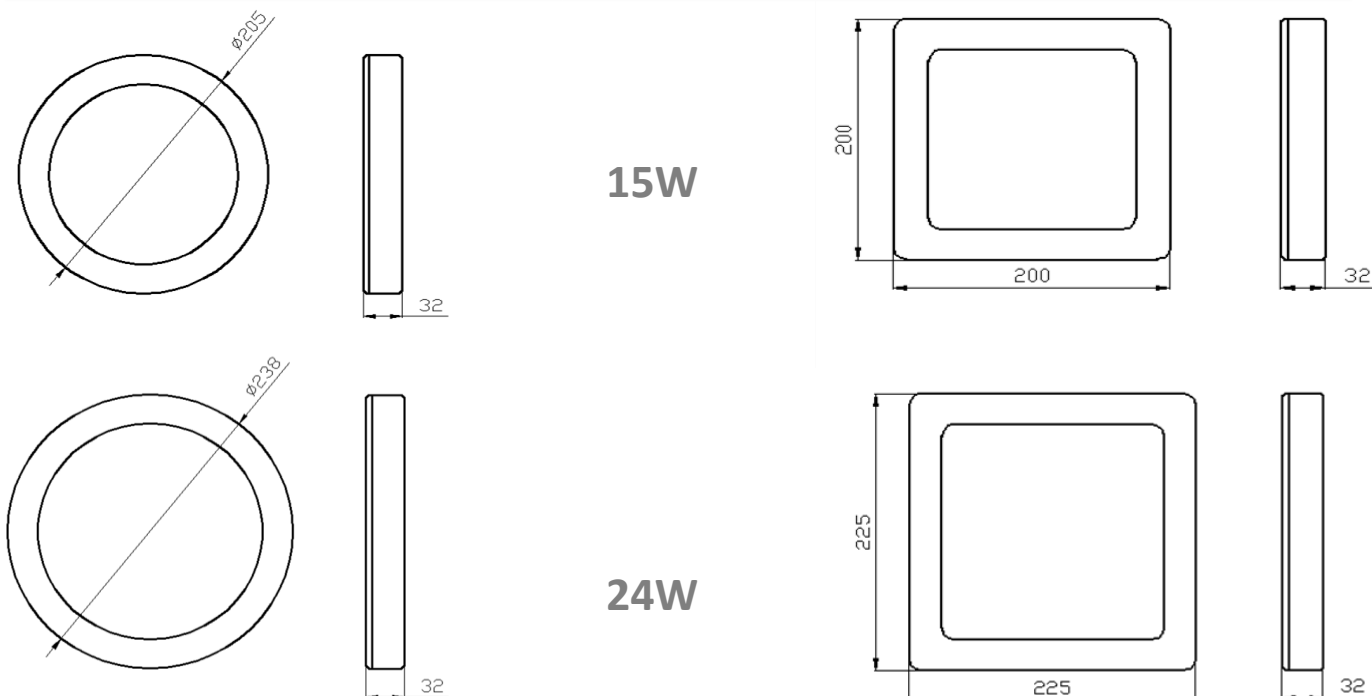

Aplicación

Ambientes
Residenciales

Pasillo

Local
Comercial

Dormitorio

Living

Ficha técnica de producto

Potencia nominal	15W y 24W
Equivalencia	15W – (2x CFLi de 15W) 24W (2x CFLi de 23W)
Tensión nominal	100-240V
	15 W: 176-99 mA 24 W: 267-152 mA
Flujo luminoso	15W: 1125lm 24W: 1800lm
Eficiencia en lm/W	75lm/W
Temperatura de color	3000K, 6500K
Índice de Reproducción de color (IRC)	>80
Factor de Potencia	0.5
Ángulo de Abertura	120°+/-5°
Vida útil	30.000h
Dimerizable	No
Grado de Protección	IP20
Temperatura mínima y máxima de trabajo	-10~... + 40°C
Temperatura mínima e máxima de almacenaje	-20~... + 70°C
Garantía	3 años

Diseño técnico

Dados logísticos

Código SAP	Descripción	EAN 10	EAN 40	Peso Neto del producto (g)
7014214	LEDVANCE SLIM PLAFON 15W/830 REDONDO BIV	4058075056299	4058075056305	420
7014215	LEDVANCE SLIM PLAFON 15W/830 CUADRADO BIV	4058075056312	4058075056329	420
7014216	LEDVANCE SLIM PLAFON 15W/865 REDONDO BIV	4058075056336	4058075056343	420
7014217	LEDVANCE SLIM PLAFON 15W/865 CUADRADO BIV	4058075056350	4058075056367	420
7014218	LEDVANCE SLIM PLAFON 24W/830 REDONDO BIV	4058075056374	4058075056381	620
7014219	LEDVANCE SLIM PLAFON 24W/830 CUADRADO BIV	4058075056398	4058075056404	620
7014220	LEDVANCE SLIM PLAFON 24W/865 REDONDO BIV	4058075056411	4058075056428	620
7014221	LEDVANCE SLIM PLAFON 24W/865 CUADRADO BIV	4058075056435	4058075056442	620

Código SAP	Dimensional EAN10 (mm)	Peso EAN 10(g)	Dimensional EAN40 (mm)	Peso EAN 40 (g)	Cantidad por caja
7014214	210x38x210	480	386x224x224	5100	10
7014215	205x38x205	480	386x219x219	5100	10
7014216	210x38x210	480	386x224x224	5100	10
7014217	205x38x205	480	386x219x219	5100	10
7014218	243x38x243	690	386x257x257	7300	10
7014219	230x38x230	690	386x244x244	7300	10
7014220	243x38x243	690	386x257x257	7300	10
7014221	230x38x230	690	386x244x244	7300	10