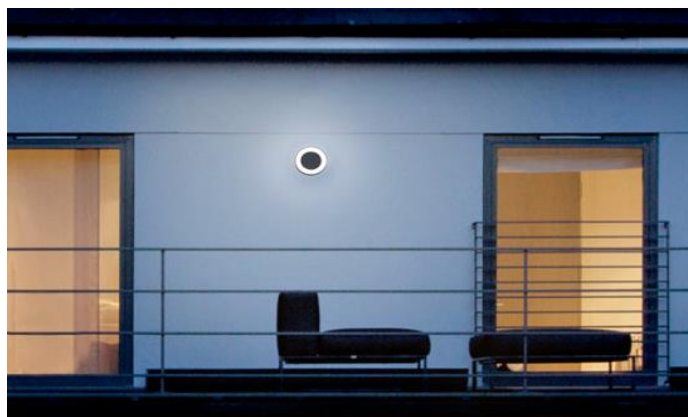

LEDVANCE

LEDVANCE® ENDURA STYLE RING 13W 100-277V 3000K

Beneficios

- ✓ Luminaria decorativa de LED
- ✓ Iluminación directa
- ✓ Fácil instalación
- ✓ Garantía de 5 años

IP44

VIDA ÚTIL

30 000 hrs

Aplicaciones

**Ambientes
Residenciales**

Pasillos

Jardines

Características del Producto

Potencia Nominal	13W
Tensión Nominal	100-277V
Flujo Luminoso	500 lm
Eficiencia	38 lm/W
Temperatura de Color	3000K
Índice de Reproducción de Color (IRC)	>80
Ángulo de Apertura	100°
Vida Útil	30.000h
Atenuable	No
Índice de Protección	IP44
Material	Aluminio con difusor de Policarbonato
Garantía	5 años
Mínima y Máxima Temperatura de Operación	-20° ~ +40°
Factor de Potencia	>0.5