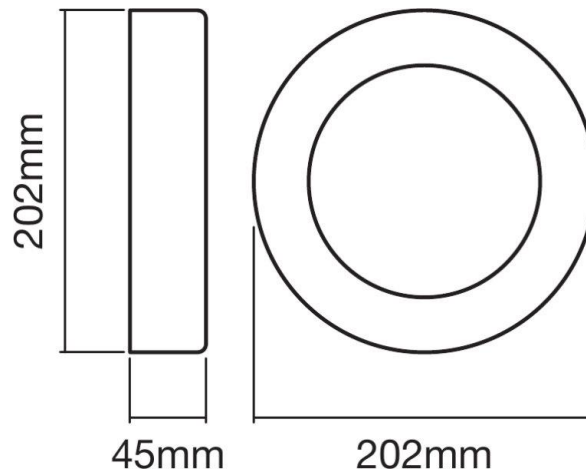

**Ambientes
Residenciales**

Pasillos

Jardines

Características del Producto

Potencia Nominal	13W
Tensión Nominal	100-277V
Flujo Luminoso	500 lm
Eficiencia	38 lm/W
Temperatura de Color	3000K
Índice de Reproducción de Color (IRC)	>80
Ángulo de Apertura	100°
Vida Útil	30.000h
Atenuable	No
Índice de Protección	IP44
Material	Aluminio con difusor de Policarbonato
Garantía	5 años
Mínima y Máxima Temperatura de Operación	-20° ~ +40°
Factor de Potencia	>0.5

Dimensiones

Datos del Producto

Clave	Descripción	Pieza Caja	Peso (g)	EAN 10	Dimensiones EAN10 (mm)	Peso EAN 10 (g)	EAN 40	Dimensiones EAN40 (mm)	Peso EAN 40 (g)
7016206	ENDURA® STYLE Ring 13W DG	6	760	405807530 5533	65x237x228	820	405807530 5540	470x255x215	5194