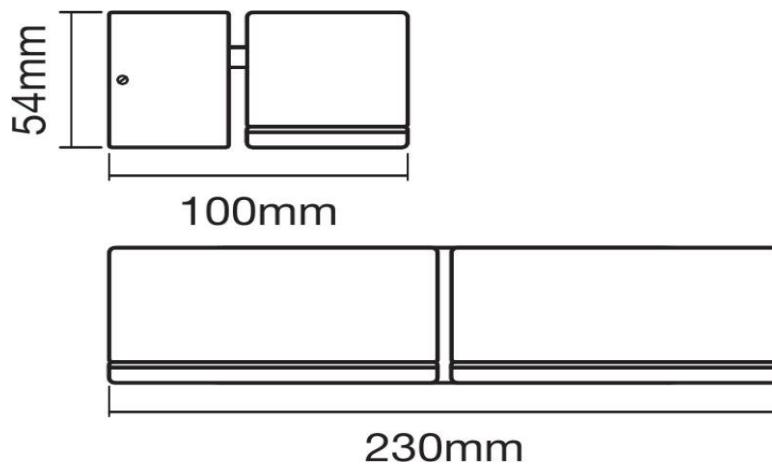

LEDVANCE® ENDURA STYLE MINI SPOT II 13W 100-277V 3000K

Beneficios

- ✓ Luminaria decorativa de LED
- ✓ Iluminación directa
- ✓ Soporte rotativo de 340°
- ✓ Fácil instalación
- ✓ Garantía de 5 años

IP44

VIDA ÚTIL

30 000 hrs

Aplicaciones

Ambientes
Residenciales

Pasillos

Jardines

Características del Producto

Potencia Nominal	13W
Tensión Nominal	100-277V
Flujo Luminoso	630 lm
Eficiencia	48 lm/W
Temperatura de Color	3000K
Índice de Reproducción de Color (IRC)	>80
Ángulo de Apertura	100°
Vida Útil	30.000h
Atenuable	No
Índice de Protección	IP44
Material	Aluminio con difusor de PMMA
Garantía	5 años
Mínima y Máxima Temperatura de Operación	-20° ~ +40°
Factor de Potencia	>0.9

Dimensiones

Datos del Producto

Clave	Descripción	Pieza Caja	Peso (g)	EAN 10	Dimensiones EAN10 (mm)	Peso EAN 10 (g)	EAN 40	Dimensiones EAN40 (mm)	Peso EAN 40 (g)
7016209	ENDURA® STYLE Mini Spot II 13W DG	6	750	405807530 5519	115x302x148	930	405807530 5526	320x310x365	5924