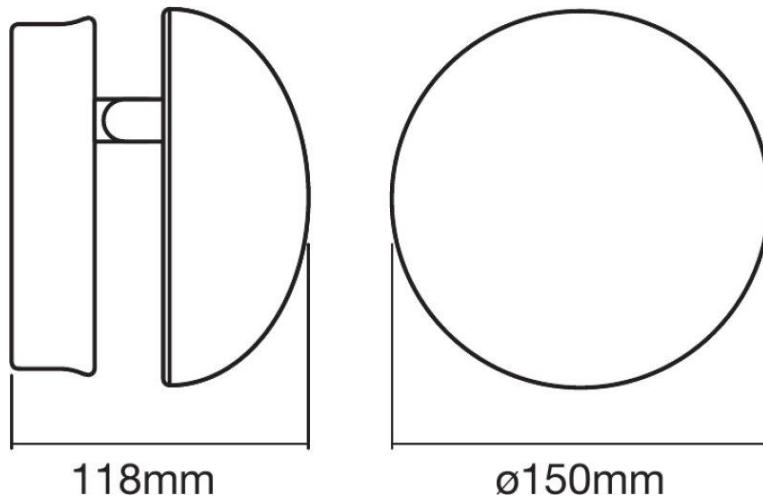

Potencia Nominal	13W
Tensión Nominal	100-277V
Flujo Luminoso	640 lm
Eficiencia	49 lm/W
Temperatura de Color	3000K
Índice de Reproducción de Color (IRC)	>80
Ángulo de Apertura	100°
Vida Útil	30.000h
Atenuable	No
Índice de Protección	IP44
Material	Aluminio con difusor de PMMA
Garantía	5 años
Mínima y Máxima Temperatura de Operación	-20° ~ +40°
Factor de Potencia	>0.5

Dimensiones

Datos del Producto

Clave	Descripción	Pieza Caja	Peso (g)	EAN 10	Dimensiones EAN10 (mm)	Peso EAN 10 (g)	EAN 40	Dimensiones EAN40 (mm)	Peso EAN 40 (g)
7016210	ENDURA® STYLE Cover RD 13W	6	700	405807530 5373	138x170x170	839	405807530 5380	355x185x430	5034